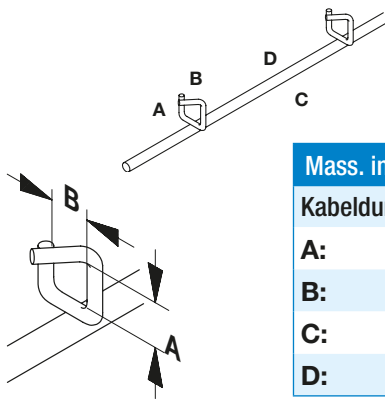

Siltec Einzelkabelrinnen

Schraubmontageelemente

S320		5 x 5 x 3000 mm Edelstahl V4A 570598 699320 3 Kabeldurchmess.: $\varnothing 3 - 5$ mm
S321		5 x 5 x 3000 mm Edelstahl V4A 570598 699321 0 Kabeldurchmess.: $\varnothing 3 - 5$ mm
S322		8 x 8 x 3000 mm Edelstahl V4A 570598 699322 7 Kabeldurchmess.: $\varnothing 4 - 7$ mm
S323		10 x 10 x 3000 mm Edelstahl V4A 570598 699323 4 Kabeldurchmess.: $\varnothing 7 - 10$ mm
S324		12 x 12 x 3000 mm Edelstahl V4A 570598 699324 1 Kabeldurchmess.: $\varnothing 9 - 12$ mm
S325		16 x 16 x 3000 mm Edelstahl V4A 570598 699325 8 Kabeldurchmess.: $\varnothing 11 - 16$ mm
S327		27 x 27 x 3000 mm Edelstahl V4A 570598 699327 2 Kabeldurchmess.: $\varnothing 11 - 26$ mm

Dimensionen und Montage

Alle Masse sind in mm!

Mass. in mm.	S320	S321	S322	S323	S324	S325	S327
Kabeldurchm.	$\varnothing 3 - 5$	$\varnothing 3 - 5$	$\varnothing 4 - 7$	$\varnothing 7 - 10$	$\varnothing 9 - 12$	$\varnothing 11 - 16$	$\varnothing 11 - 26$
A:	5	5	8	10	12	16	27
B:	5	5	8	10	12	16	27
C:	3000	3000	3000	3000	3000	3000	3000
D:	50	100	100	100	100	200	200